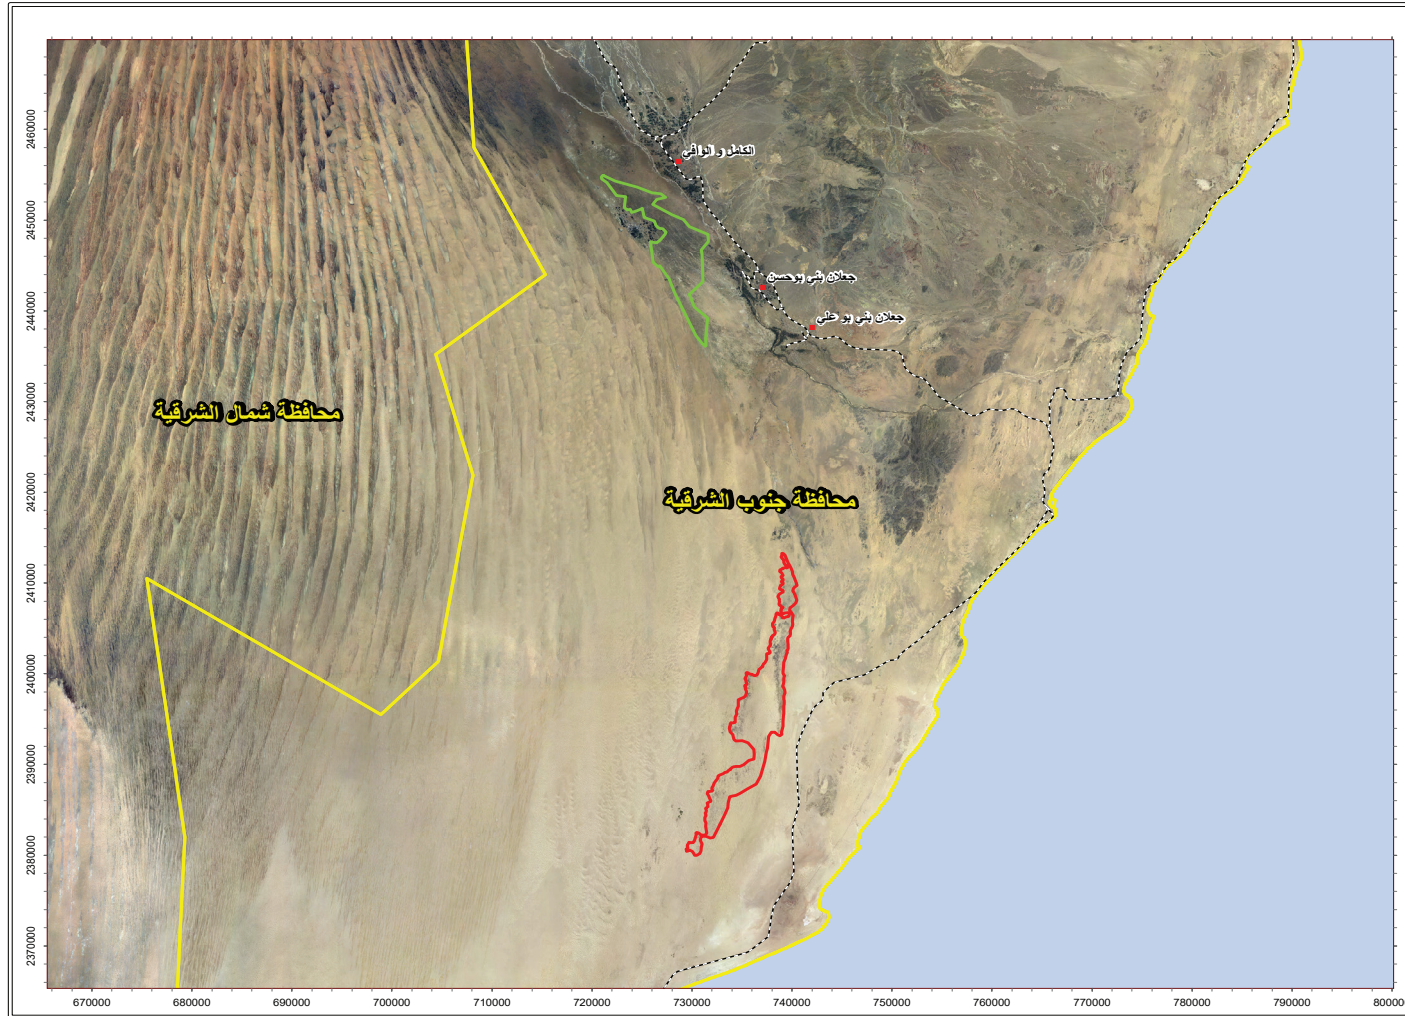

محمية أشجار الغاف الموقفة
محافظة جنوب الشرقية