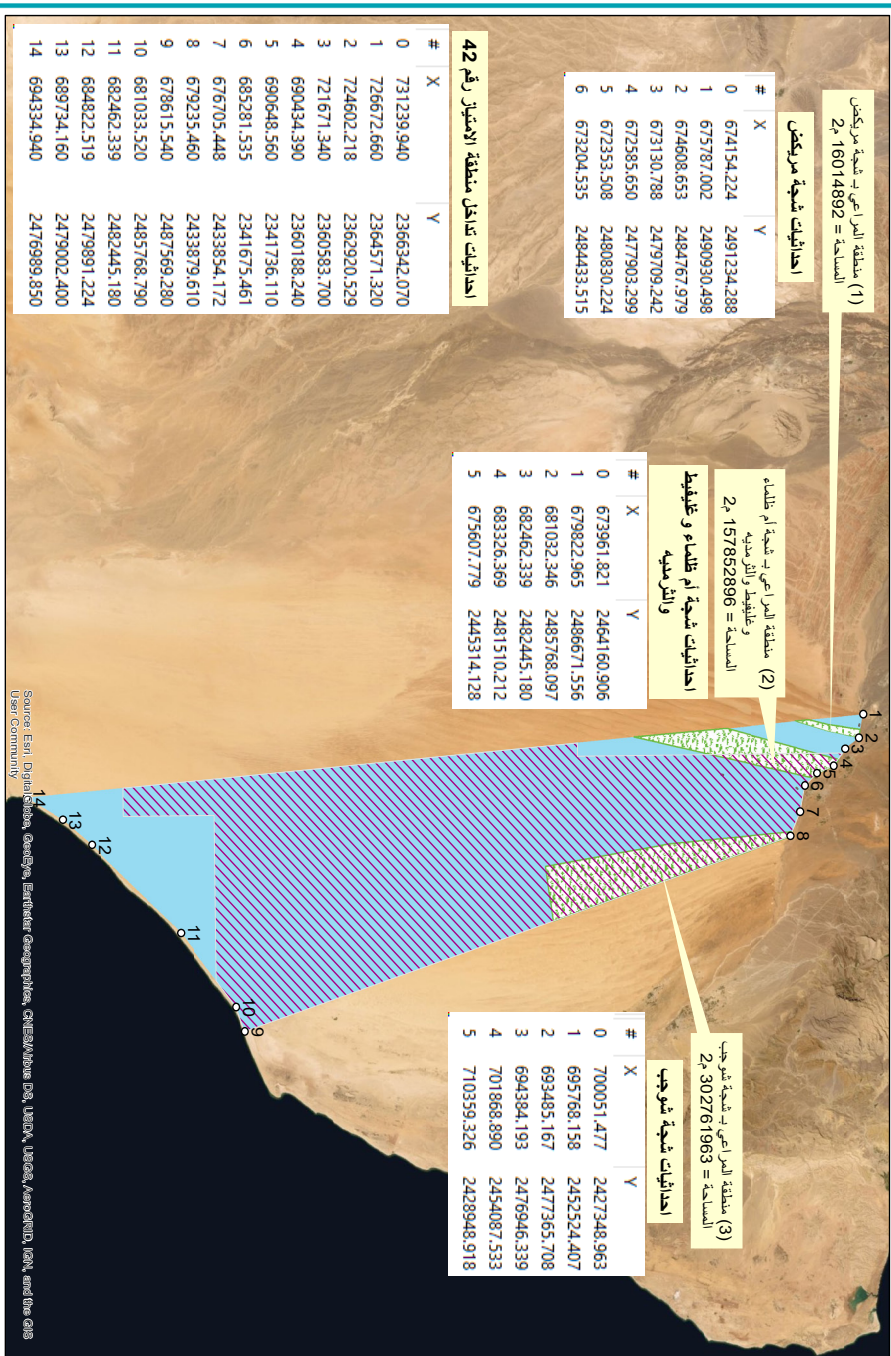

ملحق

حدود المنطقة السياحية برمال الشرقية

تحديد أبعاد المنطقة السياحية برمال الشرقية وفق الإحداثيات التالية

م	شمال	شرق
١	٢٤٩١٧٦٦,١٣٠٠	٦٧١٣١٨,٥٩٠٠
٢	٢٤٩٠٩١٨,٣٥٠٠	٦٧٥٧٩٢,٩٦٠٠
٣	٢٤٨٨٠٩٢,٤٣٠٠	٦٧٧٩١٢,٤٠٠٠
٤	٢٤٨٥٧٦٨,٧٩٠٠	٦٨١٠٣٣,٥٢٠٠
٥	٢٤٨٢٣٩٣,٥٠٠٠	٦٨٢٤٨٠,٩٧٠٠
٦	٢٤٧٩٩١٦,١٦٠٠	٦٨٤٨١١,١٢٠٠
٧	٢٤٧٩٠٠٢,٤٠٠٠	٦٨٩٧٣٤,١٦٠٠
٨	٢٤٧٦٩٨٩,٨٥٠٠	٦٩٤٣٣٤,٩٤٠٠
٩	٢٣٦٦٣٤٢,٠٧٠٠	٧٣١٢٣٩,٩٤٠٠
١٠	٢٣٦٤٥٧١,٣٢٠٠	٧٢٦٦٧٢,٦٦٠٠
١١	٢٣٥٣٤٥٩,٠٥٠٠	٧١٢٧٣٥,٥٢٠٠
١٢	٢٣٣٥٣٨٧,٤٤٠٠	٦٩٦٠٠٤,٨٦٠٠
١٣	٢٣٢٩٤٥١,٧٤٠٠	٦٩١٣٠٥,٧٦٠٠
١٤	٢٣٢٢١١٤,٥٥٠٠	٦٨٧١٠١,٣٠٠٠

أبعاد واحداثيات المنطقة السياحية برمال الشرقية

المديرية العامة للتخطيط والمتابعة والمعلومات
دائرة المعلومات والاحصاء
نوفمبر 2019
وزارة المساحة